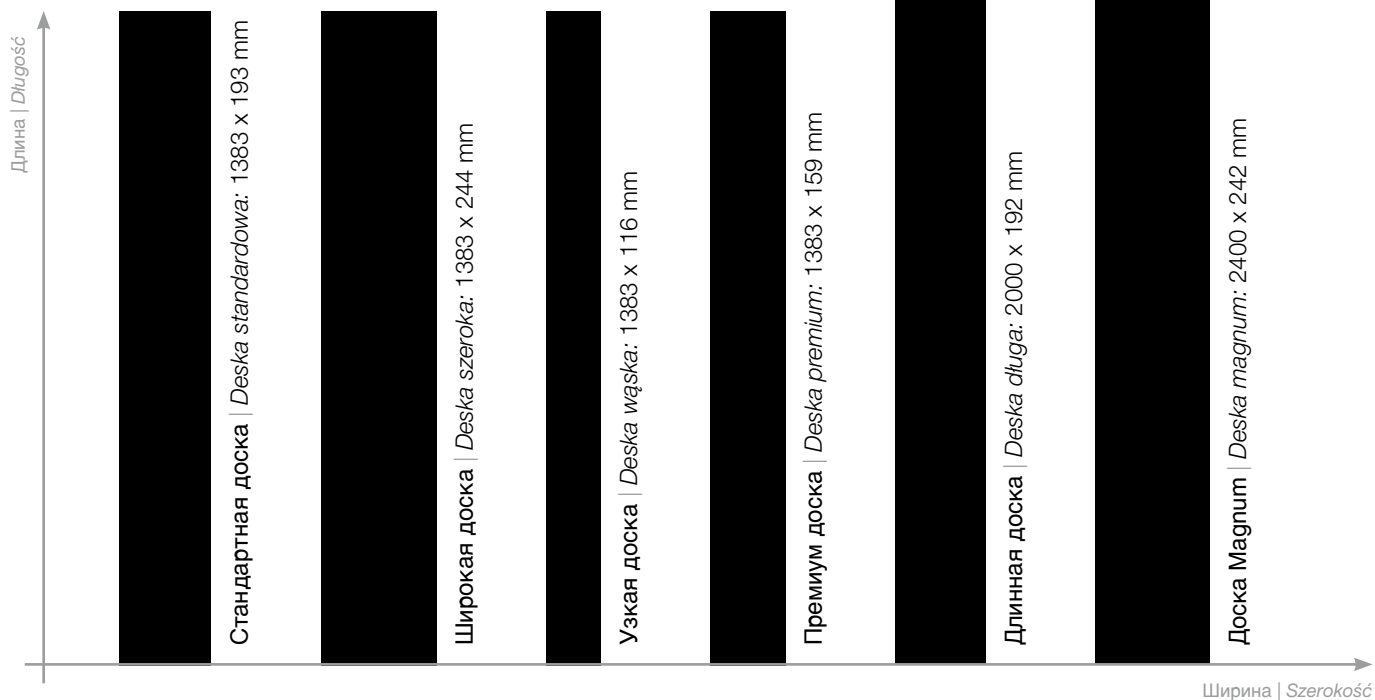

Формат досок | *Formaty desek*