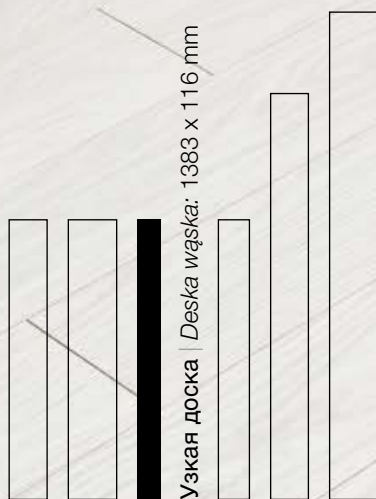

34128 Гемлок | *Hemlock* **MONROE** **SZ** Vintages

34130 Гемлок | *Hemlock* **TOLEDO** **SZ** Vintages

NATURAL TOUCH

10.0

Узкая доска | Deska wąska: 1383 x 116 mm

Однополосный | 1-lamelowe

10.0 Узкая доска | **10.0** Deska wąska