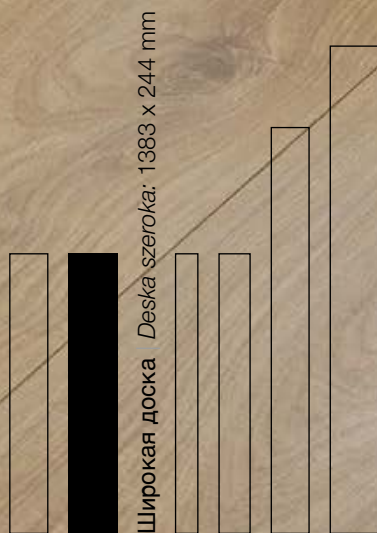

37527 Дуб | Dąb SILEA AV Wire Brushed

34215 Дуб | Dąb MENTANA AV Wire Brushed

37527 Дуб | Dąb SILEA AV

CLASSIC TOUCH

8.0

Однополосный 1-lamelowe

8.0 Широкая доска | **8.0** Deska szeroka

34023 Каштан | *Kasztan* **SORA** **AT** Authentic Touch