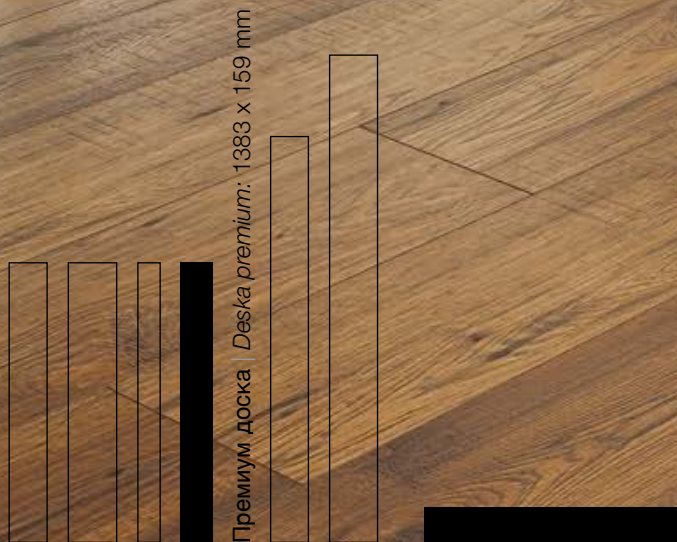

34029 Гикори | *Hickory VALLEY* **SQ** Античный | *Antyczne*

NATURAL TOUCH

10.0

Премиум доска | Доска premium: 1383 x 159 mm

Однополосный | 1-lamelowe

10.0 Премиум доска | 10.0 Deska premium

34241 Дуб | *Dąb ATLANTA* RS Savona